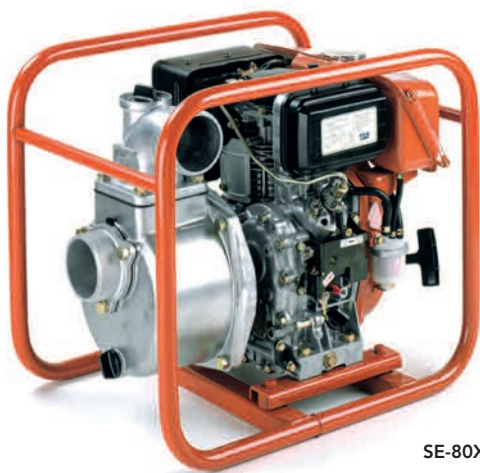

GRUPOS MOTOBOMBA DIESEL

**GRUPOS MOTOBOMBA MONOBLOC
ACOPLADOS A MOTOR DIESEL DE 4 TIEMPOS,
REFRIGERADOS POR AIRE Y
DE INYECCIÓN DIRECTA**

SE-50XD

SE-80XD

TABLA DE PRESTACIONES

MODELO	Potencia		Ø	Q m³/h l/min	11,5	16,5	21	27	32	36	44	51
	cm³	CV			191,66	275	350	450	533,33	600	733,33	850
SE-50XD	230	5	2"	H	20	17	15	10	5			
SE-80XD	230	5	3"	mts		20	18	17	16	15	10	5